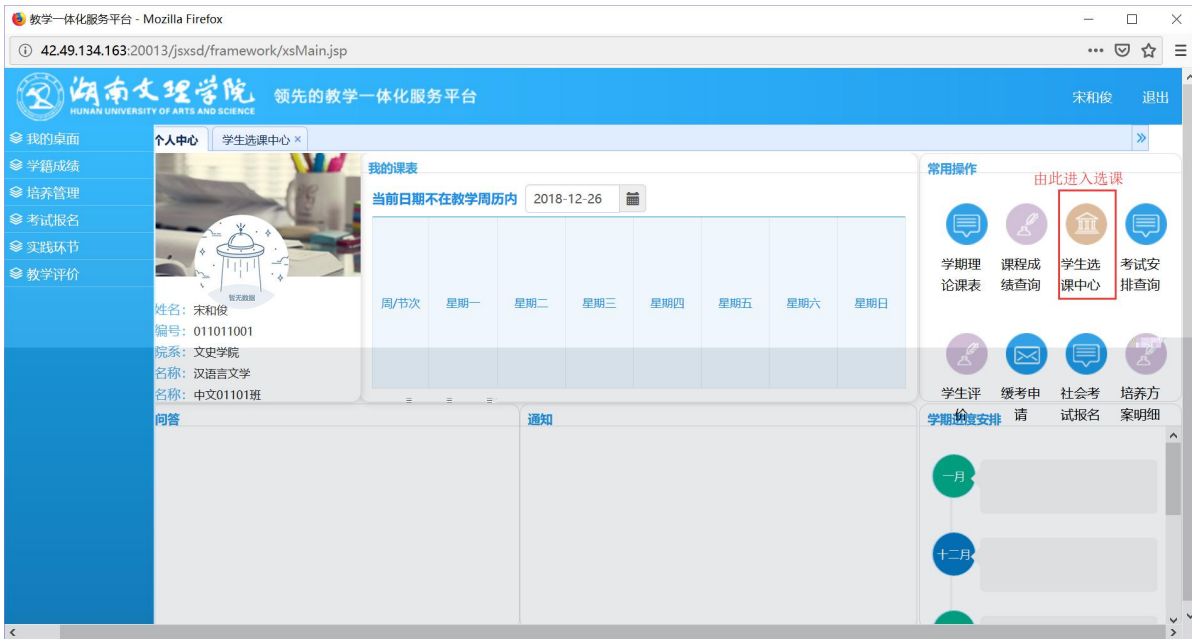

浏览器地址栏: 172.26.0.187/jsxsd/

湖南文理学院 教学一体化服务平台
HUNAN UNIVERSITY OF ARTS AND SCIENCE

领先的数字一体化平台

用户登录

请输入账号

请输入密码

忘记密码

登录

温馨提示: 推荐使用IE9以上浏览器以及360极速模式。

选课学分情况

公选课选课

本学期选课学分/门数要求及已选情况							
	最高总学分	专业内跨年级选课(控制)		跨专业选课(控制)		校公共选修课选课(控制)	
		学分	门数	学分	门数	学分	门数
设置(控制)要求	不控制	不控制	不控制	不控制	不控制	2	1
已选统计	20.0	0.0	0	0.0	0	0.0	0

快捷导航：教学院（部）